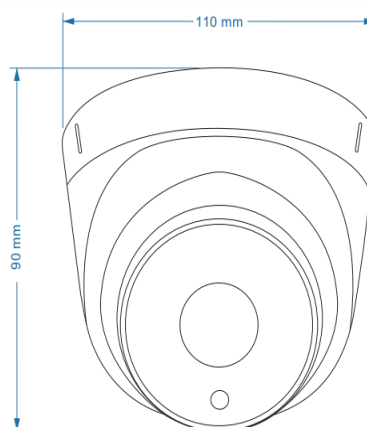

Двухмегапиксельная IP камера с ИК подсветкой

IP видеочамера с ИК подсветкой, двухмегапиксельная 1920x1080x20к/с, 1280x960x25к/с, 1/2.9" F23 CMOS сенсор с прогрессивным сканированием 0.1Люкс (день) / 0.01Люкс (ночь) / 0 Люкс (с ИК подсветкой), детектор движения, встроенная видеоаналитика (пересечение линии, вторжение), VLC, DWDR, DNR, накопление заряда, H.264/H.265, ROI, антитуман, e-mail, объектив 3.6мм, механический ИК фильтр, PoE (802.3af), DC 12V, ИК подсветка 25м, -0+50°C